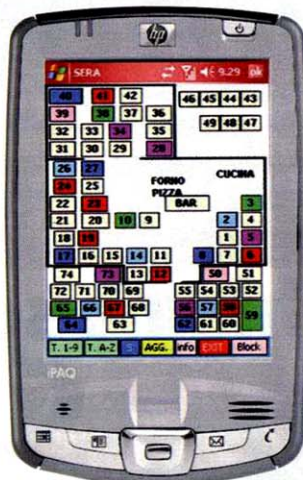

RISPARMIA tempo, fatica e soldi

STAMPANTE ANCHE DA MURO

La comodità e velocità di stampa termina per ricevute o fatture. Il modello Tm-T86F vanta un'elevata velocità (150mm/sec) e sicura affidabilità (Mtbf 360.000 ore). Dimensioni contenute (145x148x195 mm), pesa 1,8 kg e può essere appesa al muro grazie a un particolare supporto. Il sistema drop-in permette inoltre la facile sostituzione del rotolo di carta largo 80 mm. www.epson.it

ORDINI PIÙ FACILI CON UNA PENNA

La soluzione fast.comanda è la proposta Software Checchin per i ristoranti. Grazie a una penna è possibile adeguare velocemente portate e variazioni sul palmare. Grazie a zoom mirati e fonts programmabili, il palmare offre l'immagine di tutto il locale con un planning a colori sullo stato di ogni tavolo. Per mezzo di profili, il punto cassa touch gestisce le più diverse esigenze. www.checchin.it

PALMARE NANO

Pur essendo piccolo è molto robusto, resiste alle cadute ed è impermeabile all'acqua. Nano è il palmare touch screen di Labware che pesa solo 90 g ed è sottile (solo 9 mm). Può essere utilizzato con una sola mano, grazie al sensore di scorrimento laterale. Nano utilizza un linguaggio semplice e intuitivo che facilita il lavoro del personale al momento dell'ordinazione e del pagamento. Il palmare dialoga via bluetooth con la stampante e si interfaccia con la workstation touch screen Giga Labware (Cpu da 1 Ghz). www.ceasistemi.it